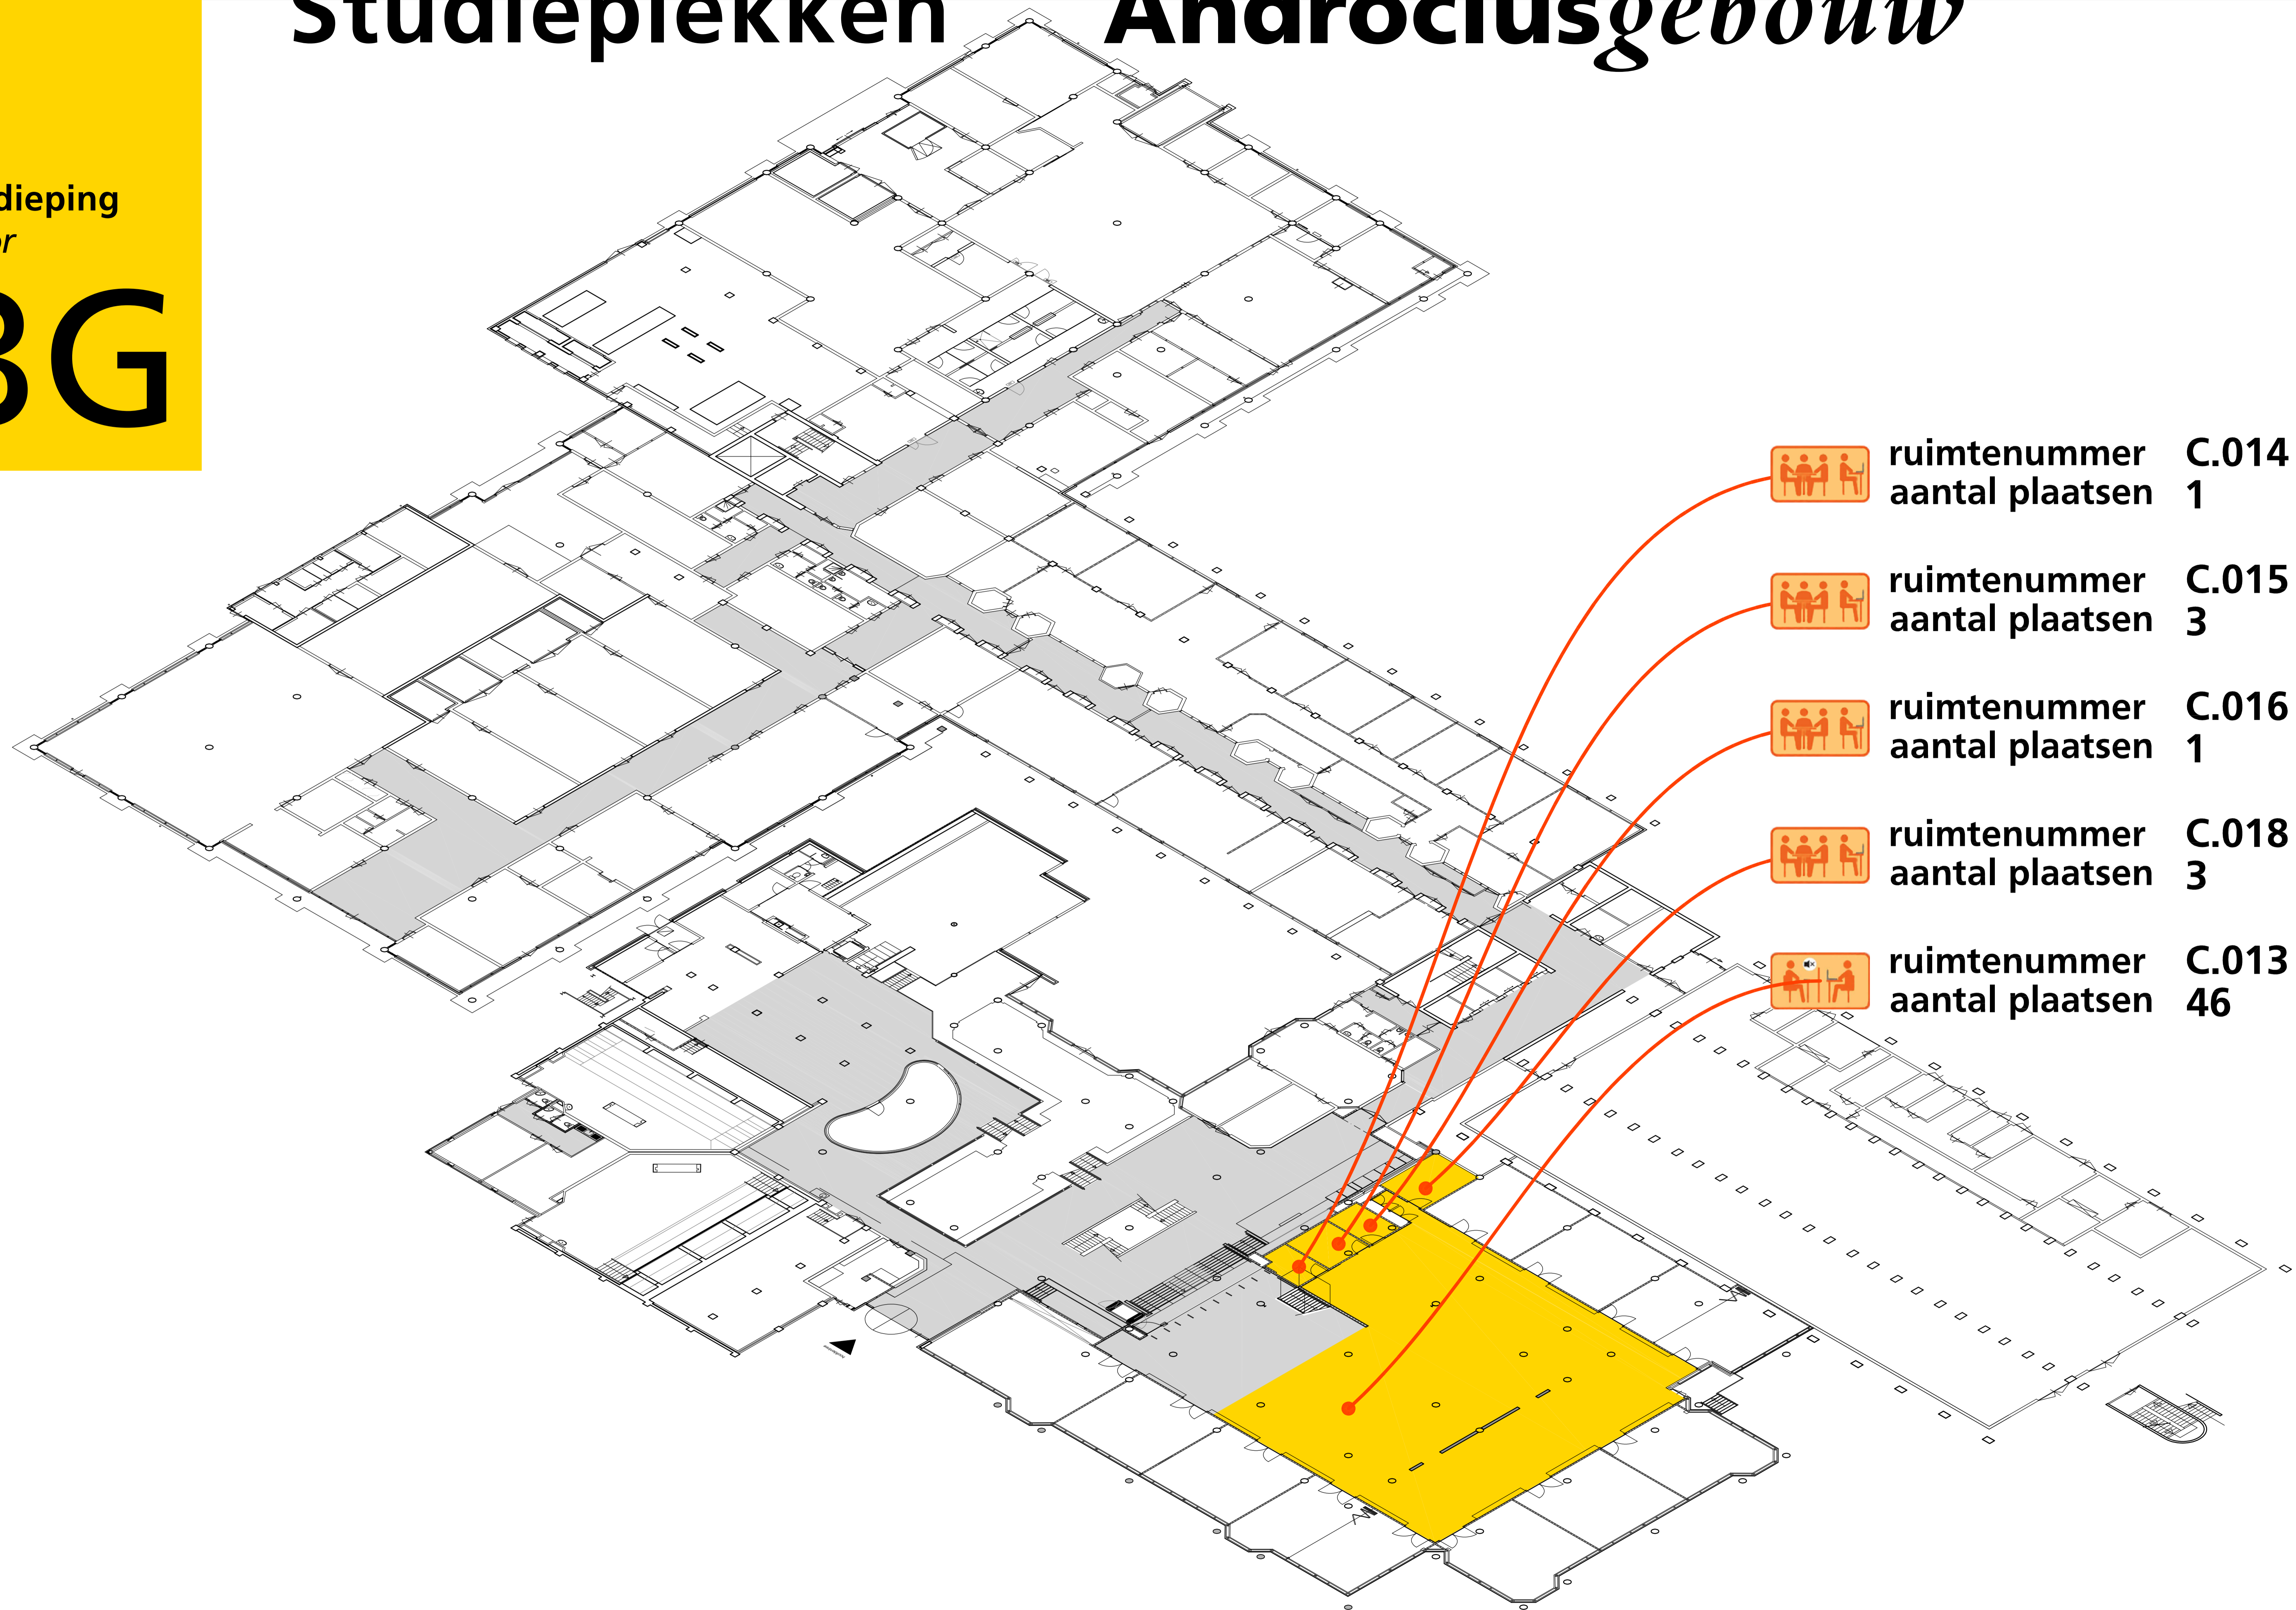

Studieplekken *Androclusgebouw*

Verdieping
Floor

BG

Type studieplekken:

Groepsstudieplaatsen

Individuele studieplaatsen