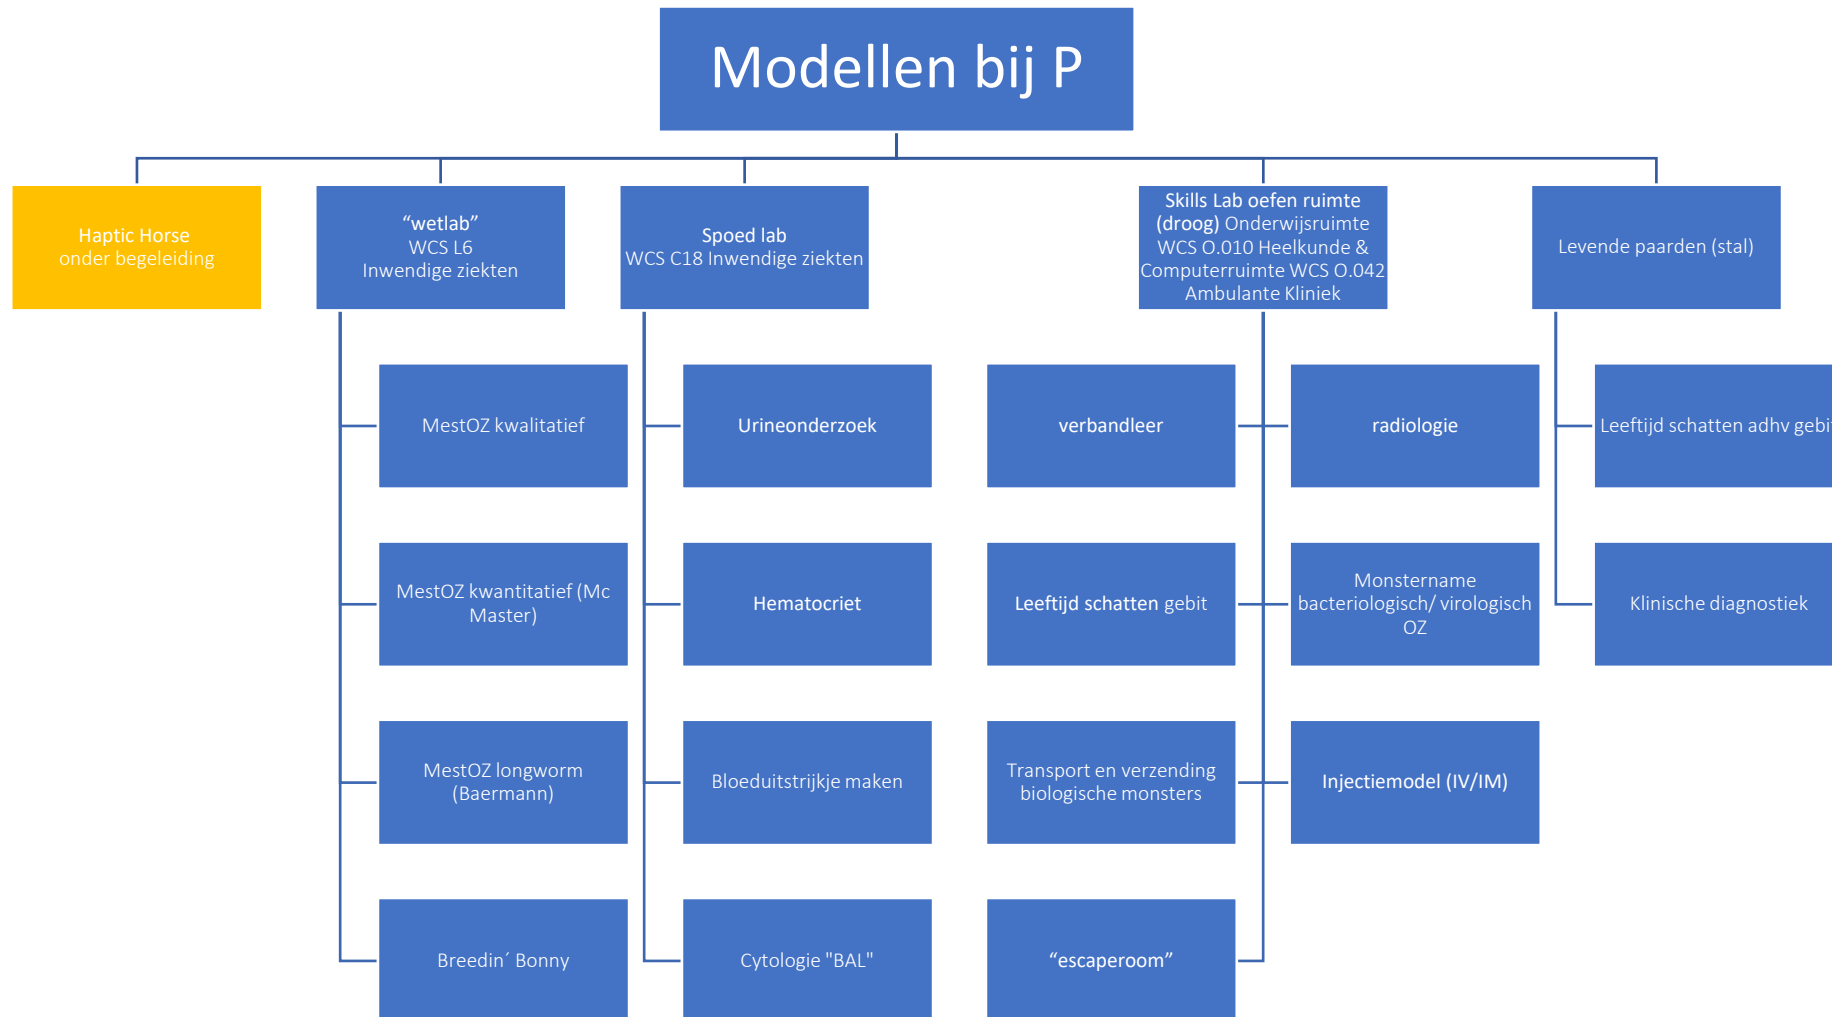

SkillsLab – Paard (P)