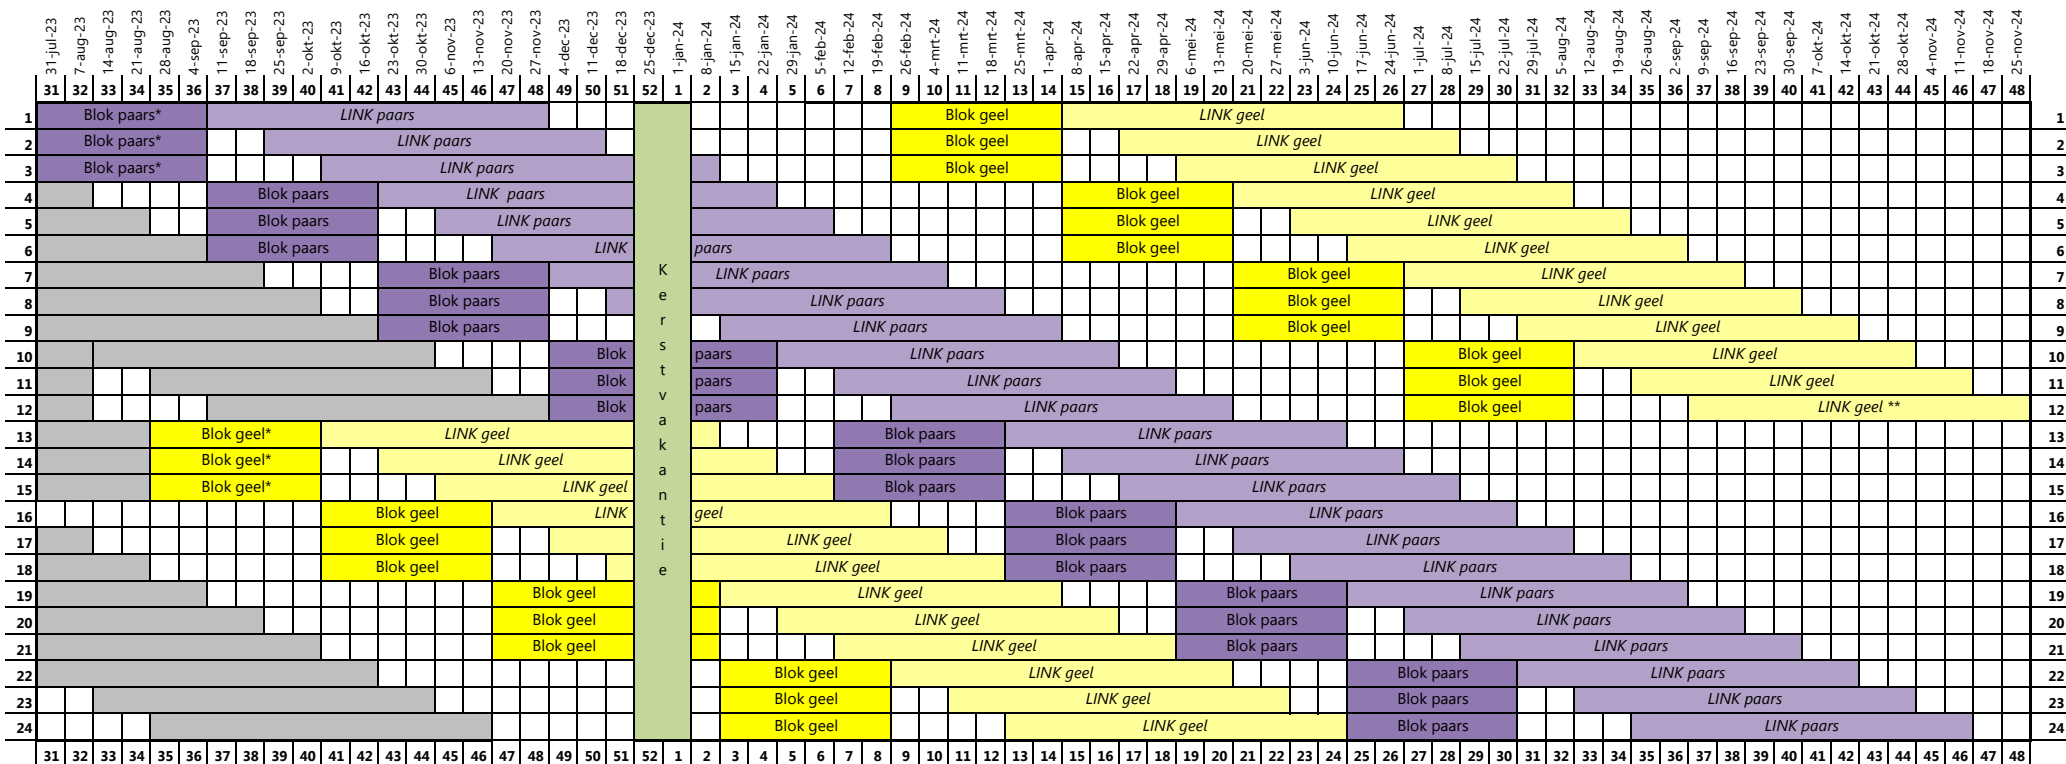

CRU⁺

Jaaroverzicht master jaar 2 2023-2024

Keuzestage: Keuzestage is niet meer zichtbaar in dit overzicht. Keuze ma1 en Keuze ma2, danwel beide gecombineerd kunnen plaatsvinden op het moment waar er in jouw indeling ruimte voor is.
 NB. Leg je stages pas vast, nadat je de indelingen voor de LINK-en van ma1 of ma2 ontvangen hebt.
 In het geval van een buitenlandse stage: Neem altijd eerst contact op met Coschappen@umcutrecht.nl

Disclaimer: voor studenten die niet regulier kunnen instromen in een groep, kan het zijn dat je aangepaste indeling krijgt

niet cursief	=	Blokonderwijs
cursief	=	LINK (coschappen)
*	=	Inschrijving Osiris in collegejaar 2022-2023
**	=	Inschrijving Osiris in collegejaar 2024-2025

	Vakantie week 52 en 1
	Vorig- en volgend studiejaar